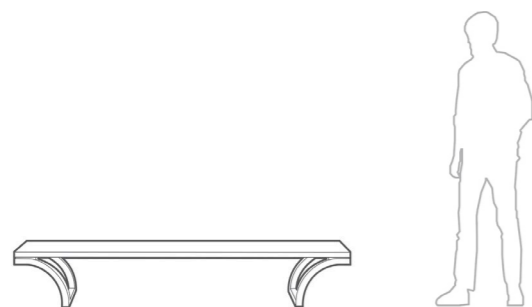

ETRUSQUE Low table

Black patinated brass + tulle - L : 2000 - W : 550 - H : 370 mm