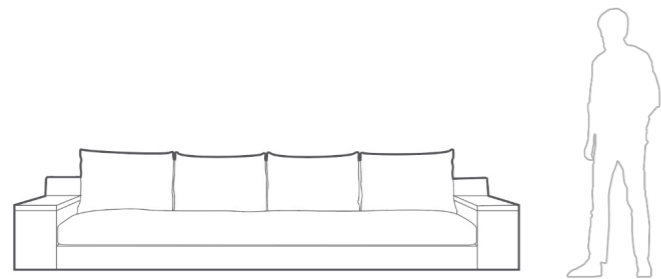

Leather and wood - L : 870 - W : 740 - H : 810 mm

MARC Sofa

Structure in leather and seat in linen - L : 2700 - W : 960 - H : 680 - 850 mm

MEKI Sofa

Linen - L : 2800 - W : 1025 - H : 690 - 850 mm

PUR Sofa

Structure and cushions in linen leather armrest - 3 cushions
L : 2900 - 2700 - W : 1030 - H : 650 - 840 mm