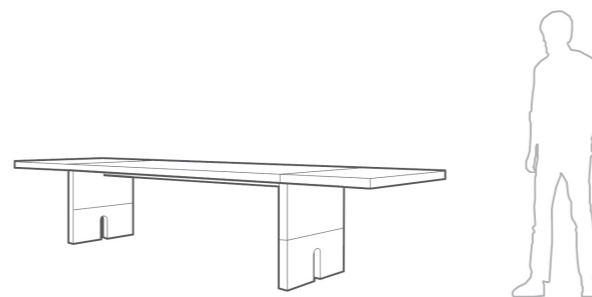

MIRA Table

Exotic wood and metal - L : 3800 - W : 1050 - H : 740 mm