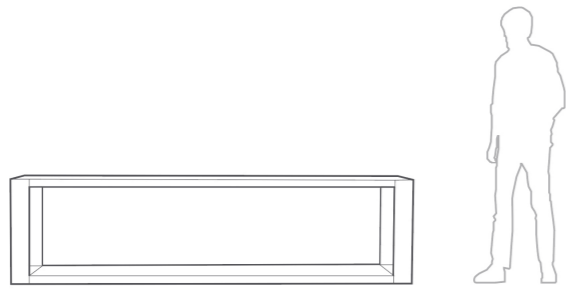

SEATS - STOOLS

ANCEL Footstool

Black patinated bronze - Ø : 300 - H : 475 mm

ECUME Footstool

Oak natural - L : 250 - W : 250 - H : 430 mm

EVE Footstool

Terracotta and ceramics - Ø : 300 - H : 465 mm

EXE Footstool

Black oak and leather - L : 600 - W : 450 - H : 450 mm

LENCRE Footstool

Brushed oak + lacquer - L : 627 - W : 400 - H : 525 mm

TROMBONE Footstool

Black patinated bronze - Ø : 280 - H : 460 mm

TABLES & CONSOLES - CONSOLES

ARCHE Console

Sycamore tinted with glossy varnished & black metal - L : 2600 - W : 360 - H : 680 mm

MAJONG Console

Walnut with glossy varnished - L : 2500 - W : 550 - H : 750 mm

TABLES & CONSOLES - LOW TABLES