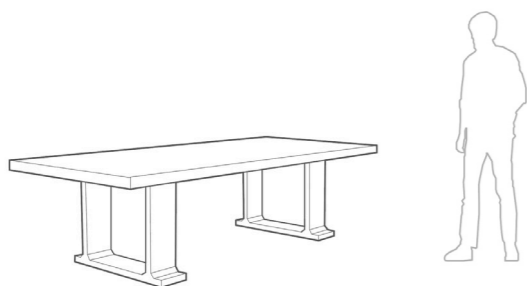

EGO Round table

Matt varnished walnut - Ø : 1100 - H : 260 - 380 mm

MIRA Table

Exotic wood and metal - L : 3800 - W : 1050 - H : 740 mm

ETRUSQUE Low table

Black patinated brass + tulle - L : 2000 - W : 550 - H : 370 mm

TABLES & CONSOLES - SIDE TABLE

ALEX Side table

Walnut with glossy varnish and black metal - Ø : 425 - H : 560 mm

TABLES & CONSOLES - TABLE

FACELLE Table

Aok tinted black - L : 2800 - W : 1200 - H : 740 mm

NYMPHEA 1 Table