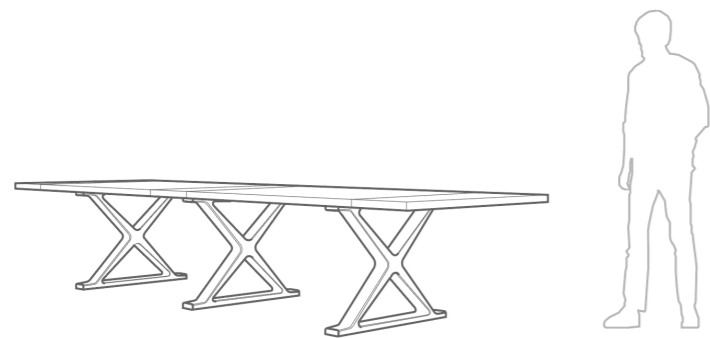

TABLES & CONSOLES - TABLES

OCTROI Table

Tinted oak top with wooden or lacquer base - L : 3600 - W : 1200 - H : 740 mm