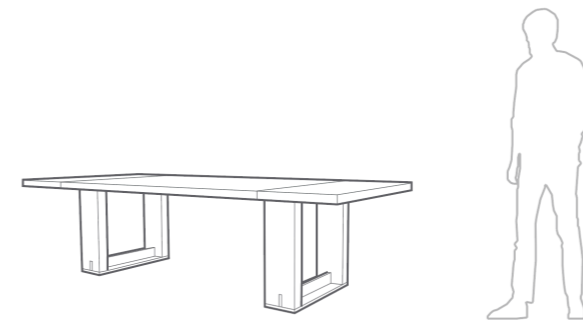

### ASIE Low table

Patinated Bronze - L : 1800 - W : 500 - H : 360 mm

### SIG Side table

Stained oak and lacquered top - Ø : 750 - H : 650 mm

TIMO Side table

Lacquered wood or bronze base and lacquered top - Ø : 850 - H : 650 mm

JANUS Table

Tinted wood and black painted steel - L : 2800 - W : 1200 - H : 740 mm